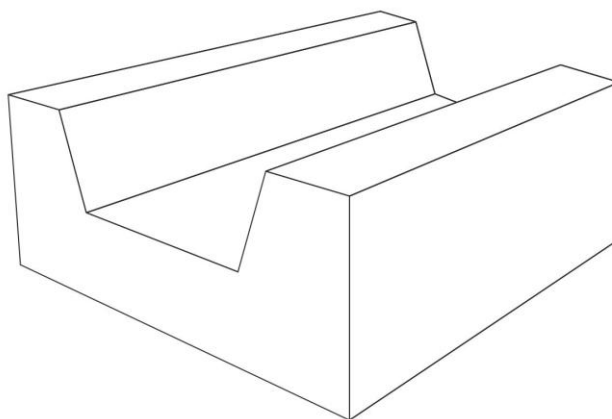

**KORYTO ŚCIEKOWE D-7**

Wymiary [dł. x szer. x wys.]	50x65x25 cm
------------------------------	-------------

Waga elementu [kg]	150
--------------------	-----

Ilość elementów na paletcie [szt.]	8
------------------------------------	---

Ilość na mb [szt.]	2
--------------------	---

Element wibroprasowany

Wyrób dostarczany jest na paletach zwrotnych	100x120 cm
--	------------