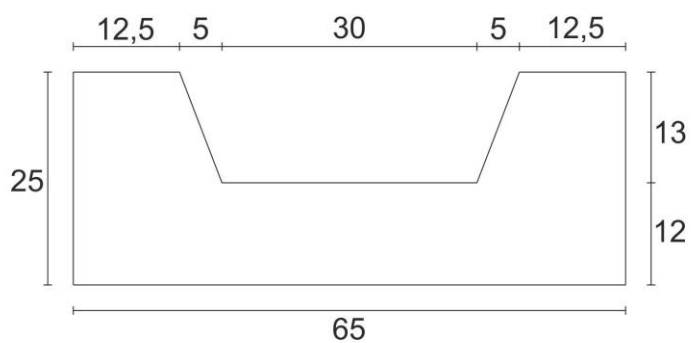

**KORYTO ŚCIEKOWE D-7**

Wymiary [dł. x szer. x wys.]	50x65x25 cm
------------------------------	-------------

Waga elementu [kg]	150
--------------------	-----

Ilość elementów na paletcie [szt.]	8
------------------------------------	---

Ilość na mb [szt.]	2
--------------------	---

Element wibroprasowany

Wyrób dostarczany jest na paletach zwrotnych	100x120 cm
--	------------