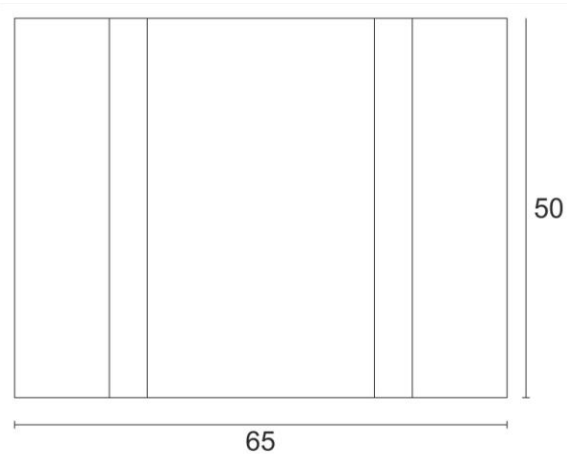

**KORYTO ŚCIEKOWE D-7**

Wymiary [dł. x szer. x wys.]	50x65x25 cm
------------------------------	-------------

Waga elementu [kg]	150
--------------------	-----

Ilość elementów na paletcie [szt.]	8
------------------------------------	---

Ilość na mb [szt.]	2
--------------------	---

Element wibroprasowany

Wyrób dostarczany jest na paletach zwrotnych	100x120 cm
--	------------