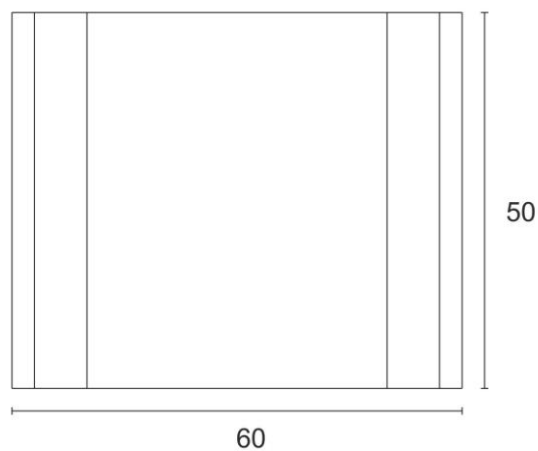

KORYTO ŚCIEKOWE D-8

Wymiary [dł. x szer. x wys.]	50x60x15 cm
Waga elementu [kg]	78
Ilość elementów na palecie [szt.]	16
Ilość na mb [szt.]	2
Element wibroprasowany	
Wyrób dostarczany jest na paletach zwrotnych	100x120 cm