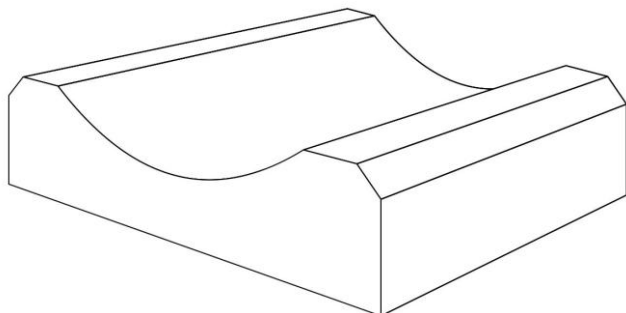

KORYTO ŚCIEKOWE D-8

Wymiary [dł. x szer. x wys.]	50x60x15 cm
Waga elementu [kg]	78
Ilość elementów na palecie [szt.]	16
Ilość na mb [szt.]	2
Element wibroprasowany	
Wyrób dostarczany jest na paletach zwrotnych	100x120 cm