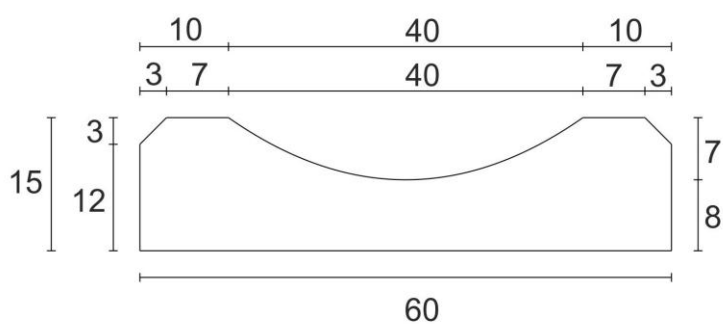

KORYTO ŚCIEKOWE D-8

Wymiary [dł. x szer. x wys.]	50x60x15 cm
Waga elementu [kg]	78
Ilość elementów na palecie [szt.]	16
Ilość na mb [szt.]	2
Element wibroprasowany	
Wyrób dostarczany jest na paletach zwrotnych	100x120 cm