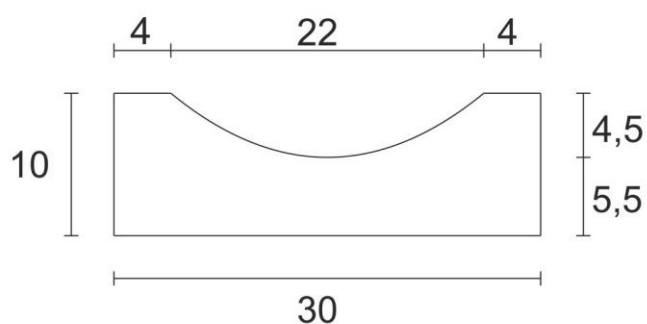

KORYTO ŚCIEKOWE PŁYTKI „D”

Wymiary [dł. x szer. x wys.]	33x30x10 cm
Waga elementu [kg]	16,5
Ilość elementów na palecie [szt.]	64
Ilość na mb [szt.]	3
Element wibroprasowany	
Wyrób dostarczany jest na paletach zwrotnych	120x80 cm