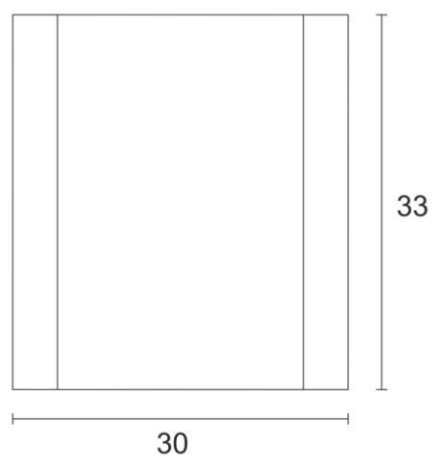

KORYTO ŚCIEKOWE PŁYTKI „D”

Wymiary [dł. x szer. x wys.]	33x30x10 cm
Waga elementu [kg]	16,5
Ilość elementów na palecie [szt.]	64
Ilość na mb [szt.]	3
Element wibroprasowany	
Wyrób dostarczany jest na paletach zwrotnych	120x80 cm