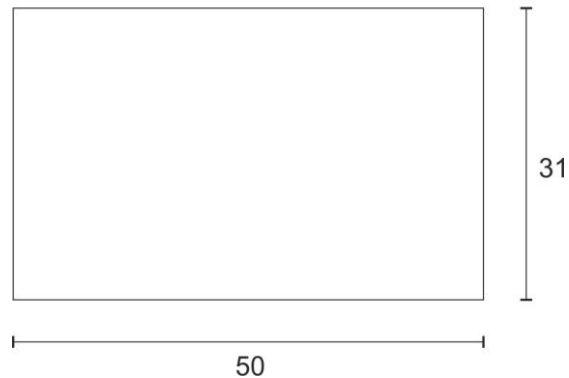

**KORYTO ŚCIEKOWE GÓRSKIE**

Widok z boku

Wymiary [dł. x szer. x wys.]	50x44/65x31 cm
Waga elementu [kg]	85,7
Ilość elementów na palecie [szt.]	6 lub 12
Ilość na mb [szt.]	2
Element wibroprasowany	
Wyrób dostarczany jest na paletach zwrotnych	100x120 cm