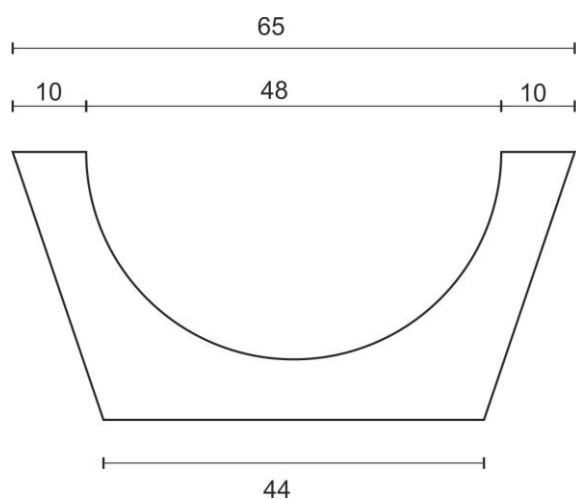

**KORYTO ŚCIEKOWE GÓRSKIE**

Widok z boku

Wymiary [dł. x szer. x wys.]	50x44/65x31 cm
Waga elementu [kg]	85,7
Ilość elementów na palecie [szt.]	6 lub 12
Ilość na mb [szt.]	2
Element wibroprasowany	
Wyrób dostarczany jest na paletach zwrotnych	100x120 cm