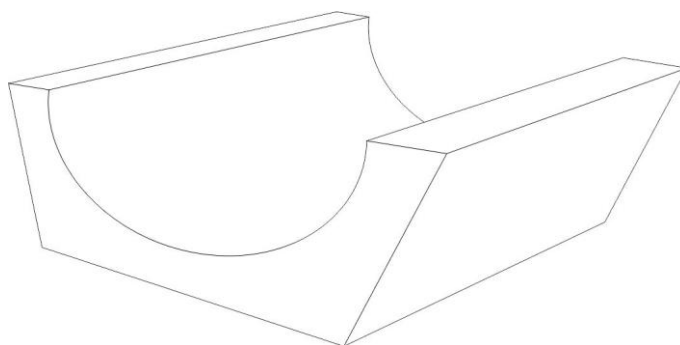

**KORYTO ŚCIEKOWE GÓRSKIE**

Widok z boku

Wymiary [dł. x szer. x wys.]	50x44/65x31 cm
Waga elementu [kg]	85,7
Ilość elementów na palecie [szt.]	6 lub 12
Ilość na mb [szt.]	2
Element wibroprasowany	
Wyrób dostarczany jest na paletach zwrotnych	100x120 cm