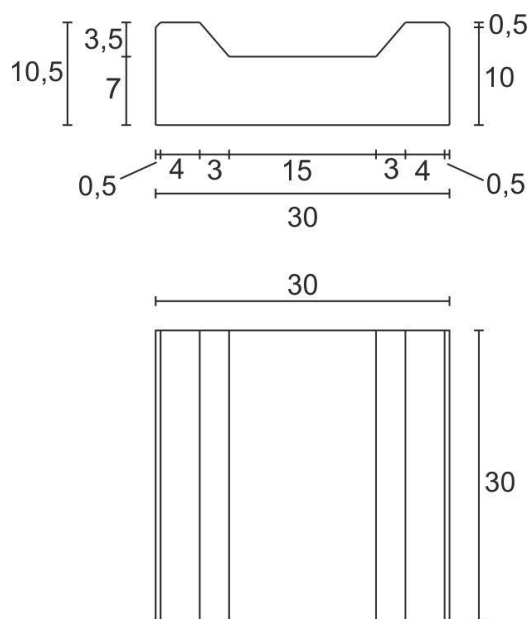

KORYTO ŚCIEKOWE PŁYTKI TRAPEZOWE

Wymiary [dł. x szer. x wys.]	30x30x10,5 cm
Waga elementu [kg]	18
Ilość elementów na palecie [szt.]	66 lub 52
Ilość na mb [szt.]	3,33
Element wibroprasowany	
Wyrób dostarczany jest na paletach zwrotnych	120x80 cm