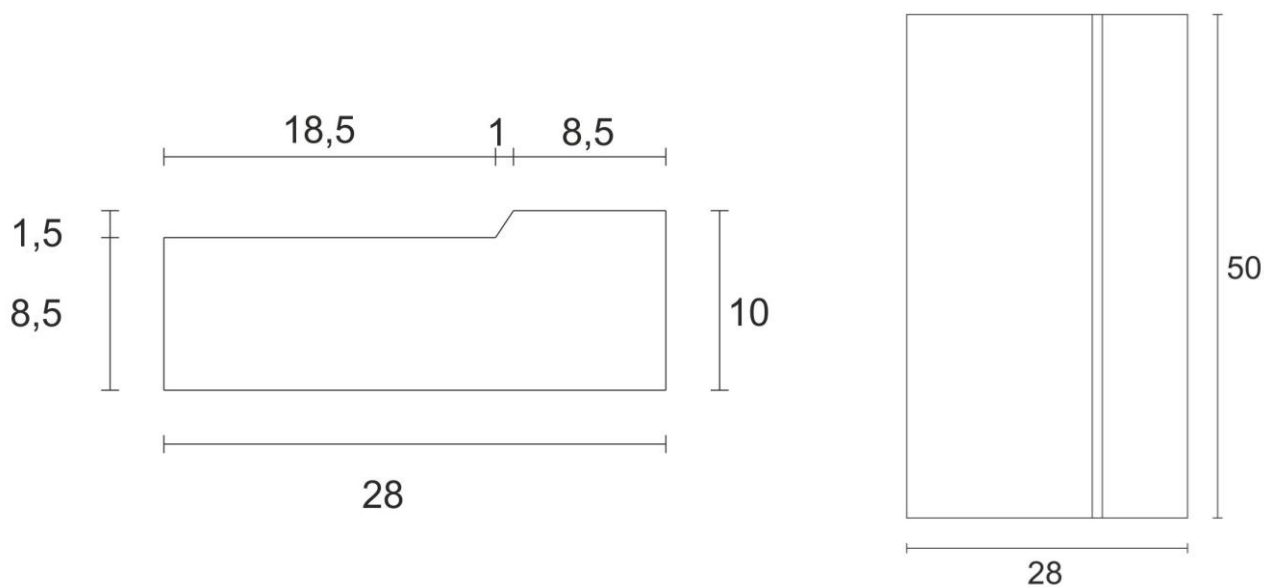

KORYTO ŚCIEKOWE PRZYKRAWĘŻNIKOWE

Wymiary [dł. x szer. x wys.]	50x28x10 cm
Waga elementu [kg]	28,6
Ilość elementów na palecie [szt.]	64
Ilość na mb [szt.]	2
Element wibroprasowany	
Wyrób dostarczany jest na paletach zwrotnych	100x120 cm