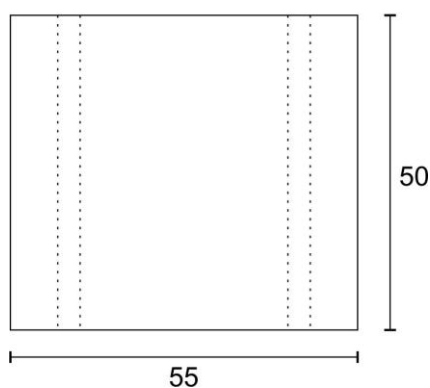

**KORYTO ŚCIEKOWE SKRZYNKOWE**

Widok z góry

Widok z boku

Wymiary [dł. x szer. x wys.]	50x55x38 cm
Waga elementu [kg]	99,5
Ilość elementów na palecie [szt.]	12
Ilość na mb [szt.]	2
Element wibroprasowany	
Wyrób dostarczany jest na paletach zwrotnych	100x120 cm