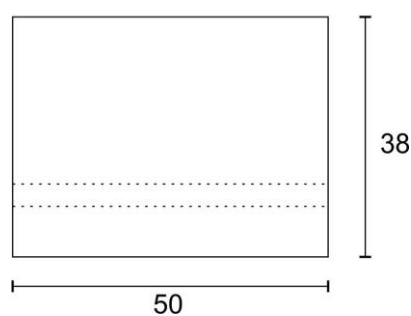

**KORYTO ŚCIEKOWE SKRZYNKOWE**

Widok z góry

Widok z boku

Wymiary [dł. x szer. x wys.]	50x55x38 cm
Waga elementu [kg]	99,5
Ilość elementów na palecie [szt.]	12
Ilość na mb [szt.]	2
Element wibroprasowany	
Wyrób dostarczany jest na paletach zwrotnych	100x120 cm