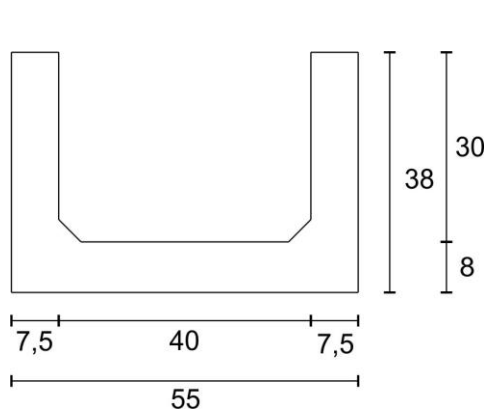

**KORYTO ŚCIEKOWE SKRZYNKOWE**

Widok z góry

Widok z boku

Wymiary [dł. x szer. x wys.]	50x55x38 cm
Waga elementu [kg]	99,5
Ilość elementów na palecie [szt.]	12
Ilość na mb [szt.]	2
Element wibroprasowany	
Wyrób dostarczany jest na paletach zwrotnych	100x120 cm