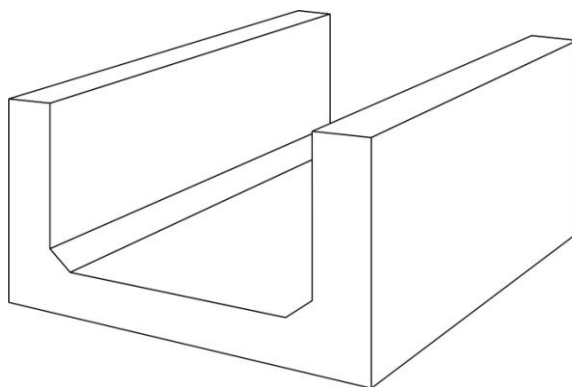

**KORYTO ŚCIEKOWE SKRZYNKOWE**

Widok z góry

Widok z boku

Wymiary [dł. x szer. x wys.]	50x55x38 cm
Waga elementu [kg]	99,5
Ilość elementów na palecie [szt.]	12
Ilość na mb [szt.]	2
Element wibroprasowany	
Wyrób dostarczany jest na paletach zwrotnych	100x120 cm