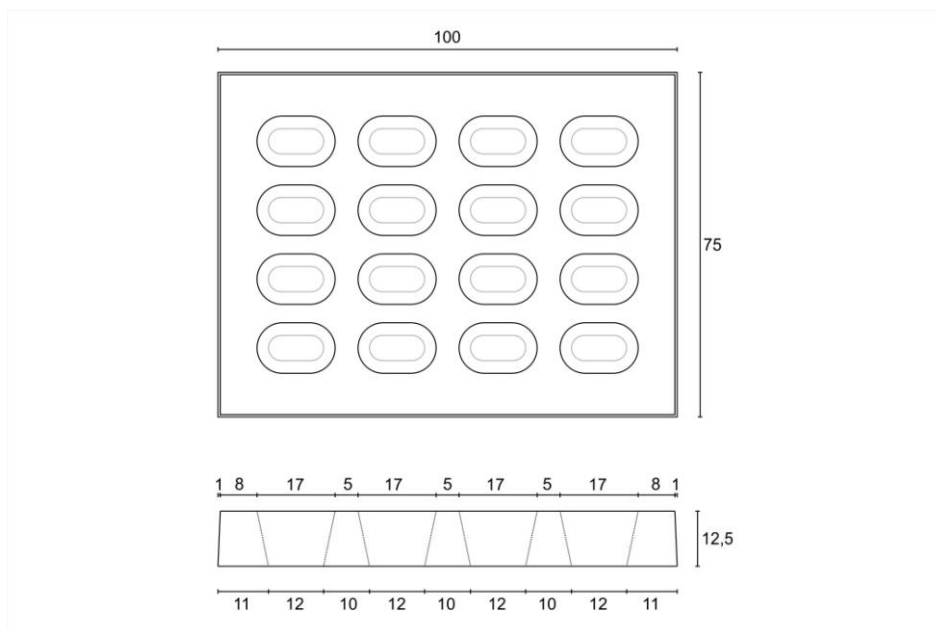

PŁYTA AŻUROWA JOMB

Wymiary [dł. x szer. x wys.]	100x75x12,5 cm
Występuje w dwóch opcjach	Pojedynczo lub podwójnie zbrojona
Waga elementu [kg]	170
Ilość elementów w sztąplu [szt.]	8
Element wibrowany	
Wyrób dostarczany jest bez palet	