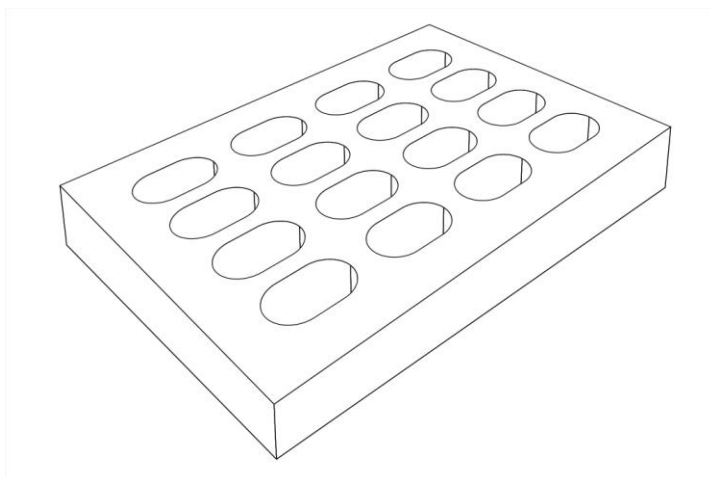

PŁYTA AŻUROWA JOMB

Wymiary [dł. x szer. x wys.]	100x75x12,5 cm
Występuje w dwóch opcjach	Pojedynczo lub podwójnie zbrojona
Waga elementu [kg]	170
Ilość elementów w sztąplu [szt.]	8
Element wibrowany	
Wyrób dostarczany jest bez palet	