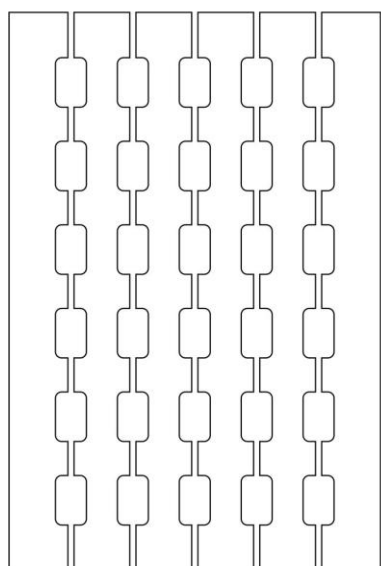

PŁYTA AŻUROWA KRATA

Wymiary [dł. x szer. x wys.]	90x60x10 cm
Waga elementu [kg]	102
Ilość elementów na palecie [szt.]	12
Element wibroprasowany	
Wyrób dostarczany jest na paletach zwrotnych	120x80 cm