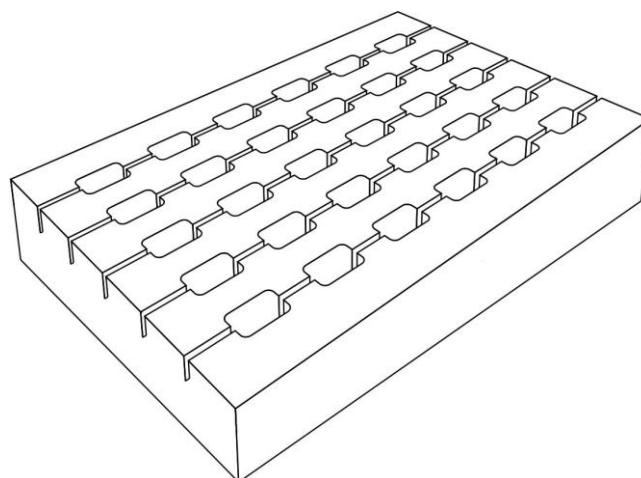

PŁYTA AŻUROWA KRATA

Wymiary [dł. x szer. x wys.]	90x60x10 cm
Waga elementu [kg]	102
Ilość elementów na palecie [szt.]	12
Element wibroprasowany	
Wyrób dostarczany jest na paletach zwrotnych	120x80 cm