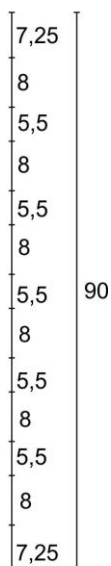

PŁYTA AŻUROWA KRATA

Wymiary [dł. x szer. x wys.]	90x60x10 cm
Waga elementu [kg]	102
Ilość elementów na palecie [szt.]	12
Element wibroprasowany	
Wyrób dostarczany jest na paletach zwrotnych	120x80 cm