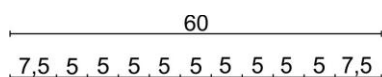

PŁYTA AŻUROWA KRATA

Wymiary [dł. x szer. x wys.]	90x60x10 cm
Waga elementu [kg]	102
Ilość elementów na palecie [szt.]	12
Element wibroprasowany	
Wyrób dostarczany jest na paletach zwrotnych	120x80 cm