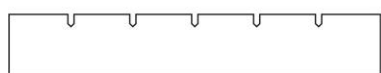

PŁYTA AŻUROWA KRATA

Wymiary [dł. x szer. x wys.]	90x60x10 cm
Waga elementu [kg]	102
Ilość elementów na palecie [szt.]	12
Element wibroprasowany	
Wyrób dostarczany jest na paletach zwrotnych	120x80 cm