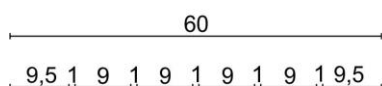

PŁYTA AŻUROWA KRATA

Wymiary [dł. x szer. x wys.]	90x60x10 cm
Waga elementu [kg]	102
Ilość elementów na palecie [szt.]	12
Element wibroprasowany	
Wyrób dostarczany jest na paletach zwrotnych	120x80 cm