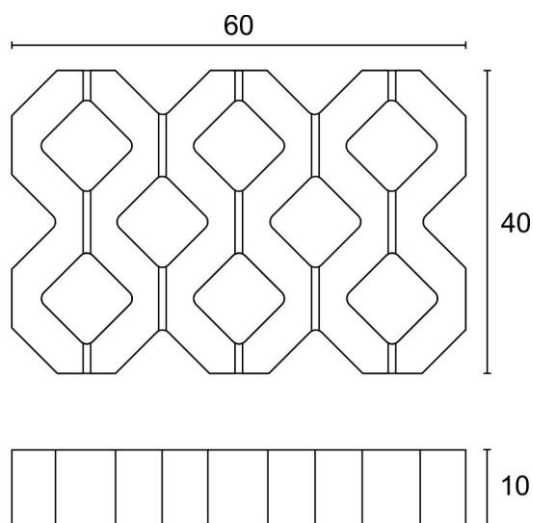

PŁYTA AŻUROWA MEBAWymiary otworów
wewnętrznych

Wymiary [dł. x szer. x wys.]	60x40x10 cm
Waga elementu [kg]	35
Ilość elementów na paletcie [szt.]	24 lub 40
Element wibroprasowany	
Wyrób dostarczany jest na paletach zwrotnych	120x80 cm lub 120x100 cm
Powierzchnia biologicznie czynna	40%