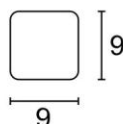

PŁYTA AŻUROWA MEBAWymiary otworów
wewnętrznych

Wymiary [dł. x szer. x wys.]	60x40x10 cm
Waga elementu [kg]	35
Ilość elementów na paletcie [szt.]	24 lub 40
Element wibroprasowany	
Wyrób dostarczany jest na paletach zwrotnych	120x80 cm lub 120x100 cm
Powierzchnia biologicznie czynna	40%