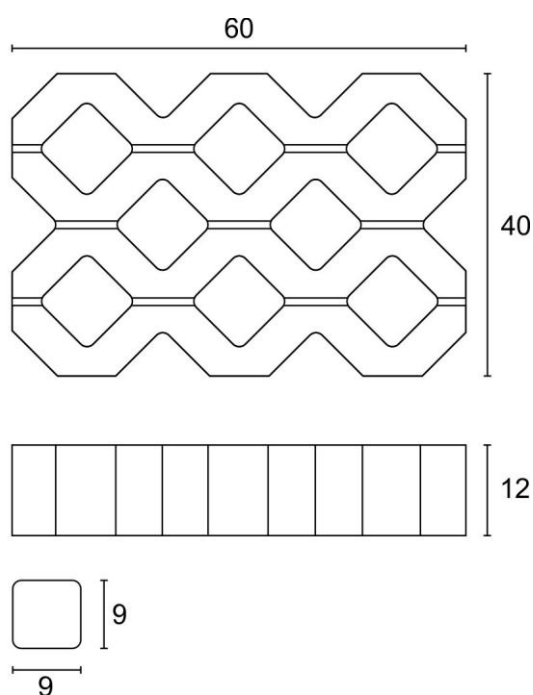

**PŁYTA AŻUROWA MEBA**

Wymiary [dł. x szer. x wys.]	60x40x12 cm
Waga elementu [kg]	40,5
Ilość elementów na palecie [szt.]	32
Element wibroprasowany	
Wyrób dostarczany jest na paletach zwrotnych	120x80 cm
Powierzchnia biologicznie czynna	40%