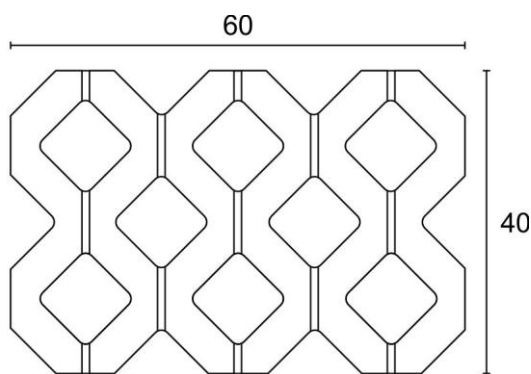

**PŁYTA AŻUROWA MEBA**Wymiary otworów  
wewnętrznych

Wymiary [dł. x szer. x wys.]	60x40x8 cm
Waga elementu [kg]	27
Ilość elementów na paletcie [szt.]	32 lub 40
Element wibroprasowany	
Wyrób dostarczany jest na paletach zwrotnych	120x80 cm lub 120x100 cm
Powierzchnia biologicznie czynna	40%