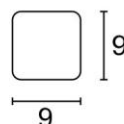

**PŁYTA AŻUROWA MEBA**Wymiary otworów  
wewnętrznych

Wymiary [dł. x szer. x wys.]	60x40x8 cm
Waga elementu [kg]	27
Ilość elementów na paletcie [szt.]	32 lub 40
Element wibroprasowany	
Wyrób dostarczany jest na paletach zwrotnych	120x80 cm lub 120x100 cm
Powierzchnia biologicznie czynna	40%