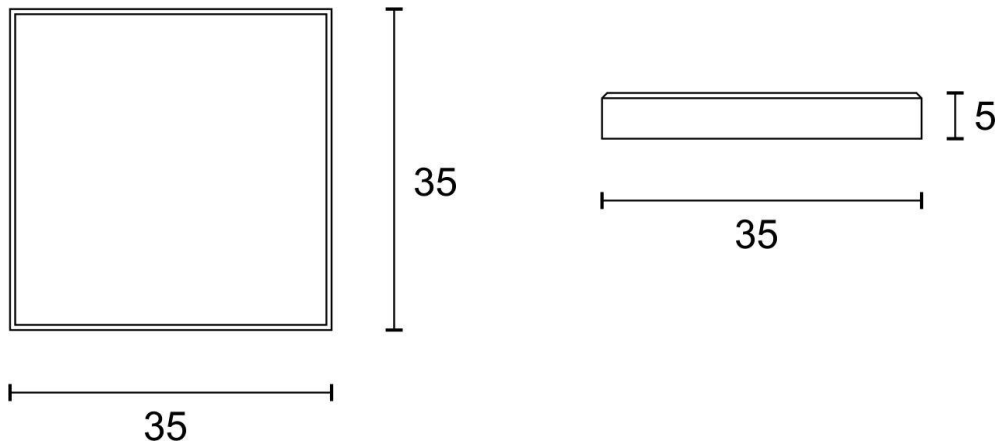

PŁYTKA CHODNIKOWA

Wymiary [dł. x szer. x wys.]	35x35x5 cm
Waga elementu [kg]	14
Ilość elementów na paletcie [szt.]	108
Element wibroprasowany	
Wyrób dostarczany jest na paletach zwrotnych	120x100 cm