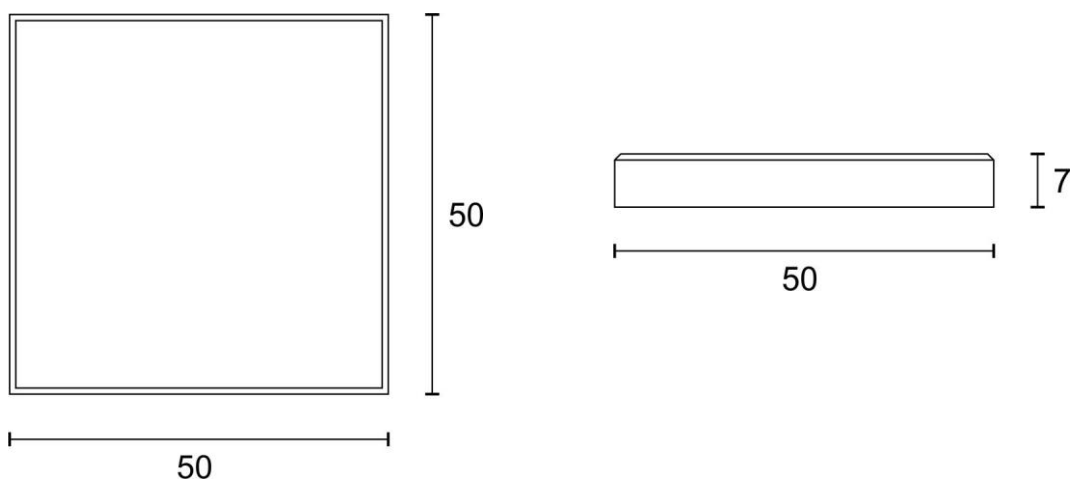

PŁYTKA CHODNIKOWA

Wymiary [dł. x szer. x wys.]	50x50x7 cm
Waga elementu [kg]	43
Ilość elementów na palecie [szt.]	40
Element wibroprasowany	
Wyrób dostarczany jest na paletach zwrotnych	120x100 cm