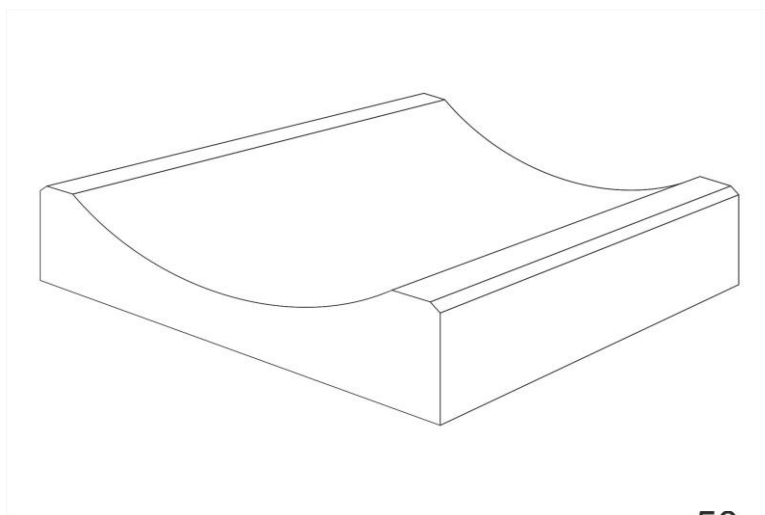

KORYTO ŚCIEKOWE K-2

50

Wymiary [dł. x szer. x wys.]	49x50x15 cm
------------------------------	-------------

Waga elementu [kg]	57
--------------------	----

Ilość elementów na palecie [szt.]	16
-----------------------------------	----

Ilość na mb [szt.]	2
--------------------	---

Element wibroprasowany

Wyrób dostarczany jest na paletach zwrotnych	100x120 cm
--	------------