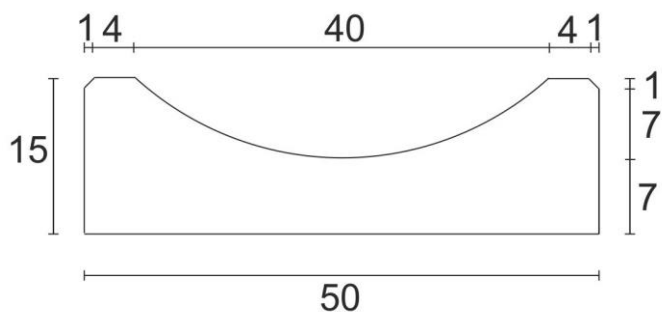

KORYTO ŚCIEKOWE K-2

50

Wymiary [dł. x szer. x wys.]	49x50x15 cm
------------------------------	-------------

Waga elementu [kg]	57
--------------------	----

Ilość elementów na palecie [szt.]	16
-----------------------------------	----

Ilość na mb [szt.]	2
--------------------	---

Element wibroprasowany

Wyrób dostarczany jest na paletach zwrotnych	100x120 cm
--	------------