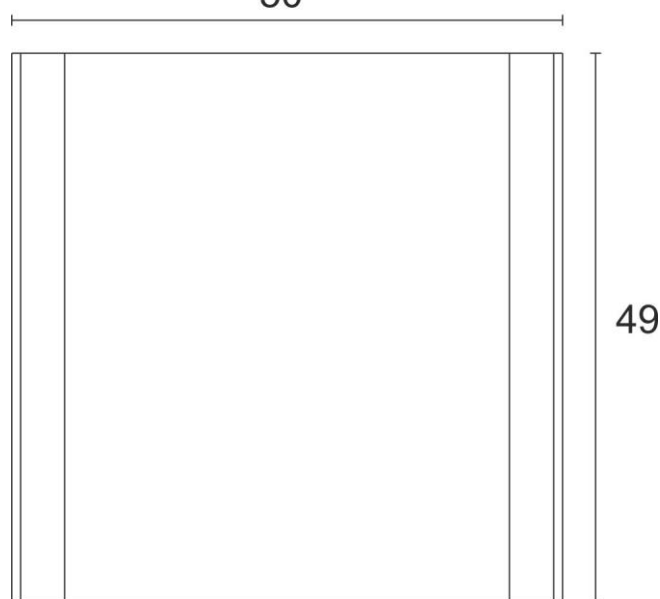

KORYTO ŚCIEKOWE K-2

50

Wymiary [dł. x szer. x wys.]	49x50x15 cm
------------------------------	-------------

Waga elementu [kg]	57
--------------------	----

Ilość elementów na palecie [szt.]	16
-----------------------------------	----

Ilość na mb [szt.]	2
--------------------	---

Element wibroprasowany

Wyrób dostarczany jest na paletach zwrotnych	100x120 cm
--	------------