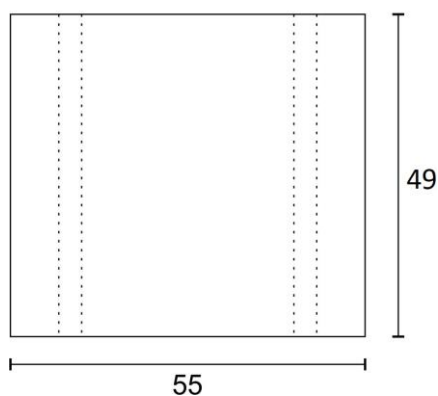

**KORYTO ŚCIEKOWE SKRZYNKOWE**

Widok z góry

Wymiary [dł. x szer. x wys.]	49x55x38 cm
Waga elementu [kg]	99,5
Ilość elementów na palecie [szt.]	12
Ilość na mb [szt.]	2
Element wibroprasowany	
Wyrób dostarczany jest na paletach zwrotnych	100x120 cm