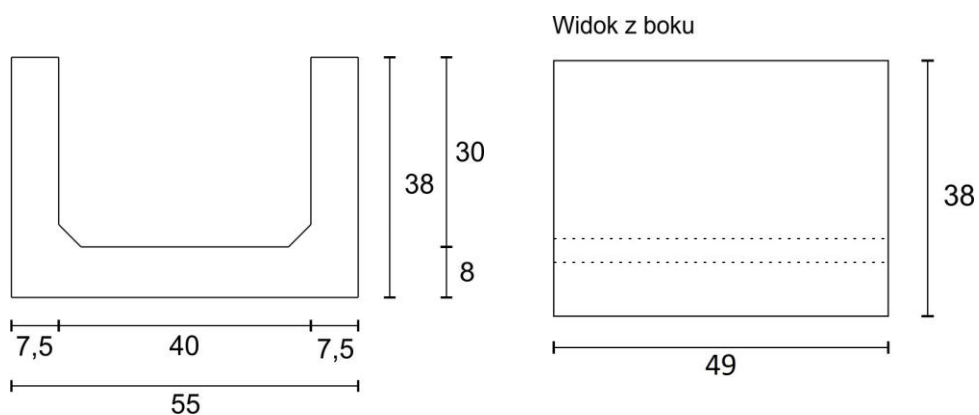

**KORYTO ŚCIEKOWE SKRZYNKOWE**

Widok z góry

Wymiary [dł. x szer. x wys.]	49x55x38 cm
Waga elementu [kg]	99,5
Ilość elementów na palecie [szt.]	12
Ilość na mb [szt.]	2
Element wibroprasowany	
Wyrób dostarczany jest na paletach zwrotnych	100x120 cm