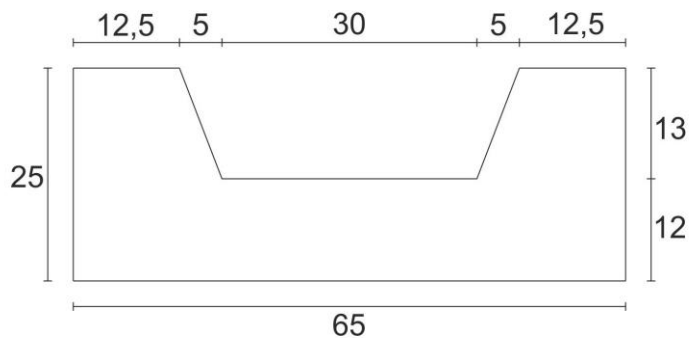

KORYTO ŚCIEKOWE D-7

Wymiary [dł. x szer. x wys.]	49x65x25 cm
Waga elementu [kg]	150
Ilość elementów na paletcie [szt.]	8
Ilość na mb [szt.]	2
Element wibroprasowany	
Wyrób dostarczany jest na paletach zwrotnych	100x120 cm