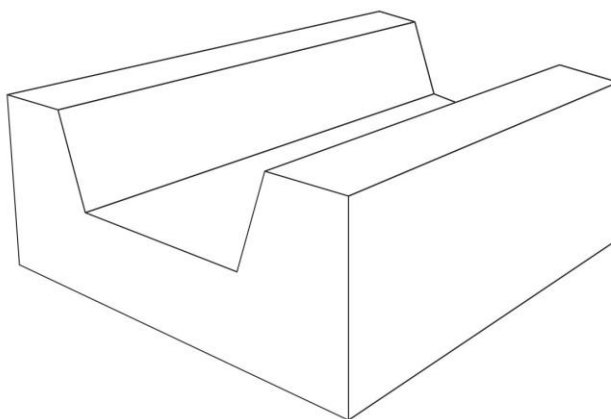

KORYTO ŚCIEKOWE D-7

Wymiary [dł. x szer. x wys.]	49x65x25 cm
Waga elementu [kg]	150
Ilość elementów na paletcie [szt.]	8
Ilość na mb [szt.]	2
Element wibroprasowany	
Wyrób dostarczany jest na paletach zwrotnych	100x120 cm