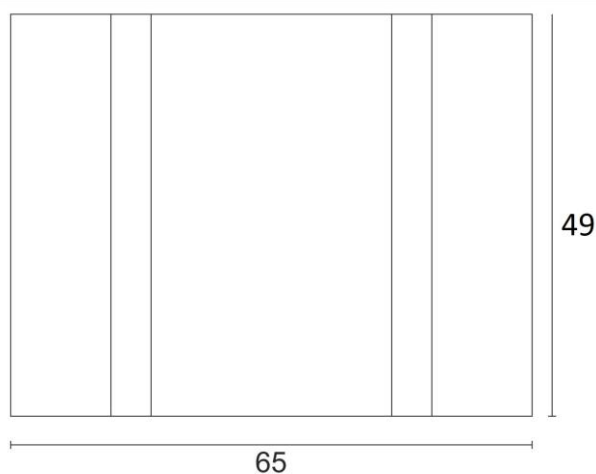

KORYTO ŚCIEKOWE D-7

Wymiary [dł. x szer. x wys.]	49x65x25 cm
Waga elementu [kg]	150
Ilość elementów na paletcie [szt.]	8
Ilość na mb [szt.]	2
Element wibroprasowany	
Wyrób dostarczany jest na paletach zwrotnych	100x120 cm