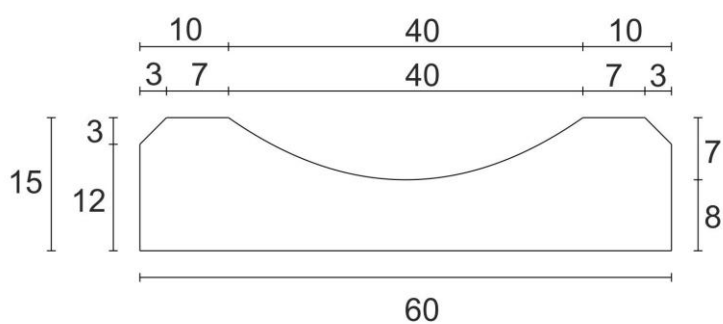

**KORYTO ŚCIEKOWE D-8**

Wymiary [dł. x szer. x wys.]	49x60x15 cm
------------------------------	-------------

Waga elementu [kg]	78
--------------------	----

Ilość elementów na palecie [szt.]	16
-----------------------------------	----

Ilość na mb [szt.]	2
--------------------	---

Element wibroprasowany

Wyrób dostarczany jest na paletach zwrotnych	100x120 cm
--	------------