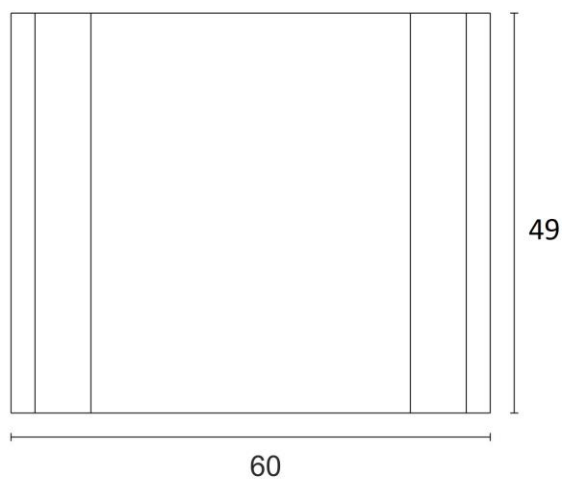

**KORYTO ŚCIEKOWE D-8**

Wymiary [dł. x szer. x wys.]	49x60x15 cm
------------------------------	-------------

Waga elementu [kg]	78
--------------------	----

Ilość elementów na palecie [szt.]	16
-----------------------------------	----

Ilość na mb [szt.]	2
--------------------	---

Element wibroprasowany

Wyrób dostarczany jest na paletach zwrotnych	100x120 cm
--	------------