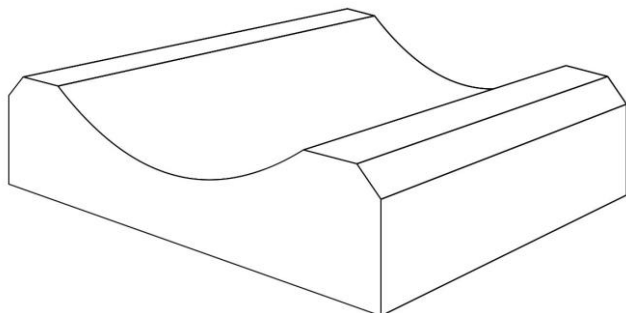

**KORYTO ŚCIEKOWE D-8**

Wymiary [dł. x szer. x wys.]	49x60x15 cm
------------------------------	-------------

Waga elementu [kg]	78
--------------------	----

Ilość elementów na palecie [szt.]	16
-----------------------------------	----

Ilość na mb [szt.]	2
--------------------	---

Element wibroprasowany

Wyrób dostarczany jest na paletach zwrotnych	100x120 cm
--	------------